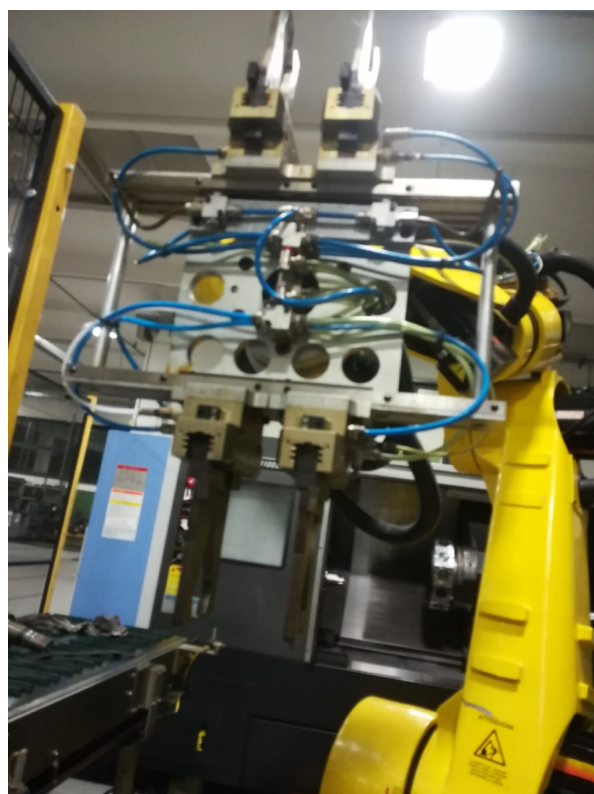

Foto zona di lavoro