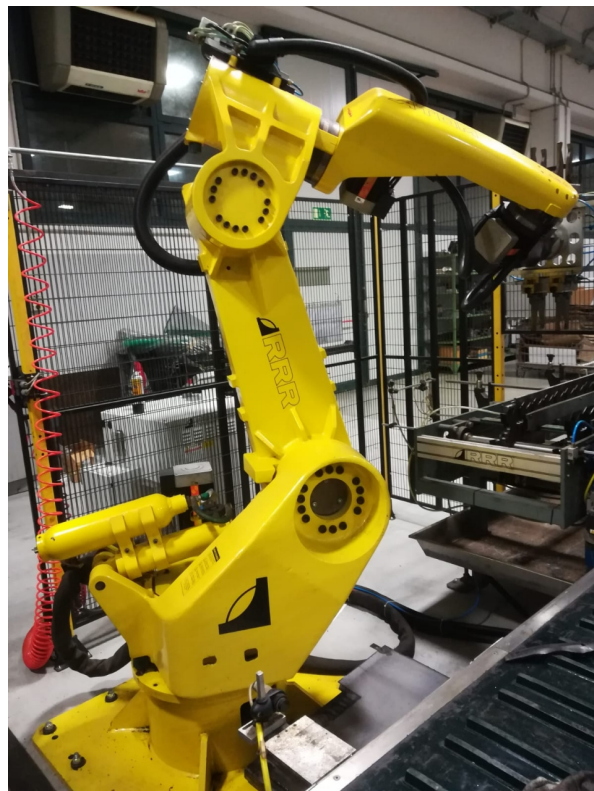

Foto integrale macchina