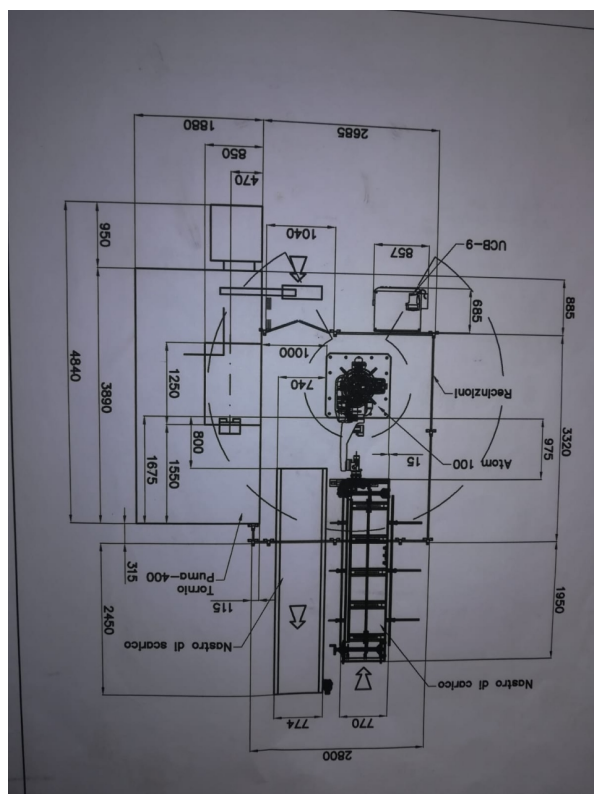

Foto facoltativa 5