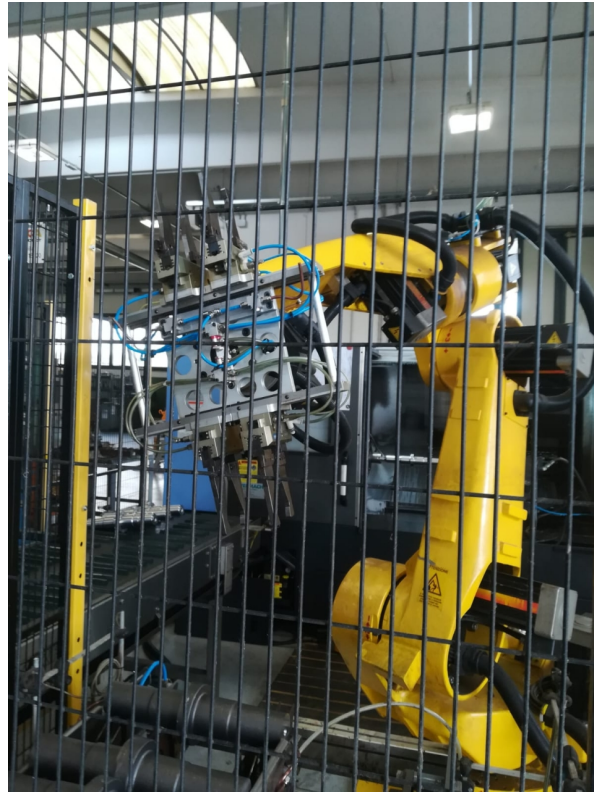

Robot RR Robotica ATOM 100

INFORMAZIONI DI BASE:

Codice	8E8192
Nome prodotto	Robot RR Robotica ATOM 100
Categoria	Robot manipolatori
Marca e modello	Rr Robotica ATOM 100
Anno costruzione	2006

SPECIFICHE TECNICHE:

DIMENSIONI E PESO:

Peso	1100 Kg
-------------	---------

Foto integrale macchina

Foto zona di lavoro

Foto pannello di controllo

Foto facoltativa 1

Foto facoltativa 2

Foto facoltativa 3