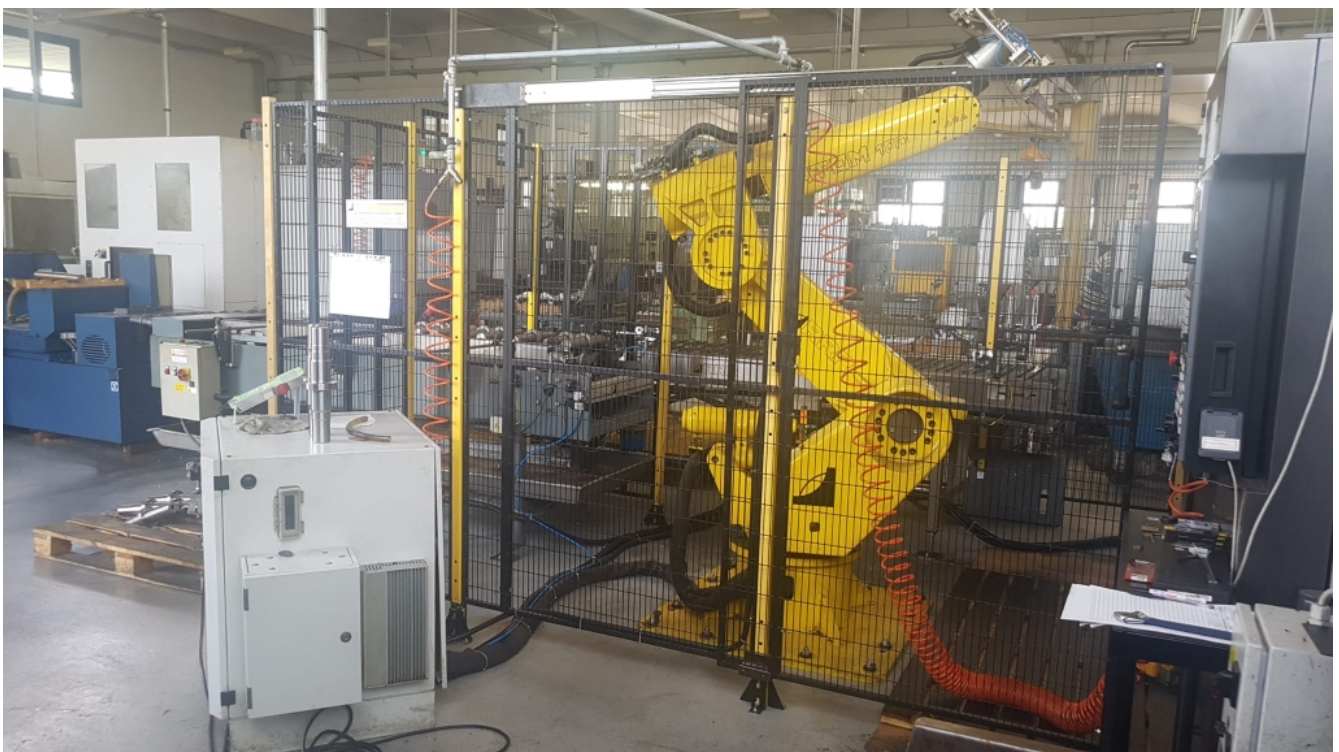

Robot RR Robotica ATOM 100

INFORMAZIONI DI BASE:

Codice	8E8192
Nome prodotto	Robot RR Robotica ATOM 100
Categoria	Robot manipolatori
Marca e modello	Rr Robotica ATOM 100
Anno costruzione	2006

SPECIFICHE TECNICHE:

DIMENSIONI E PESO:

Peso	1100 Kg
-------------	---------

Foto integrale macchina

Foto zona di lavoro

Foto pannello di controllo

Foto facoltativa 1

Foto facoltativa 2

Foto facoltativa 3