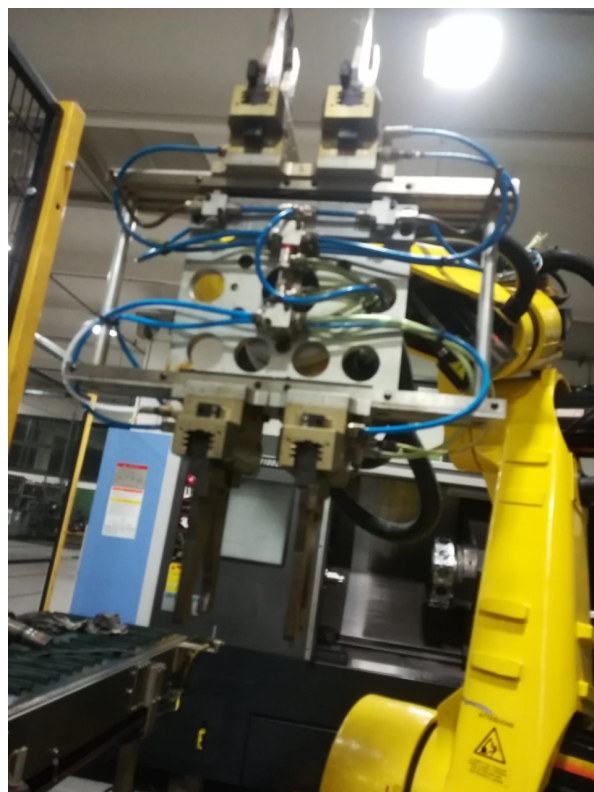

Robot RR Robotica ATOM 100

INFORMAZIONI DI BASE:

Codice	8E8192
Nome prodotto	Robot RR Robotica ATOM 100
Categoria	Robot manipolatori
Marca e modello	Rr Robotica ATOM 100
Anno costruzione	2006

SPECIFICHE TECNICHE:

DIMENSIONI E PESO:

Peso	1100 Kg
-------------	---------

Foto integrale macchina

Foto zona di lavoro

Foto pannello di controllo

Foto facoltativa 1

Foto facoltativa 2

Foto facoltativa 3